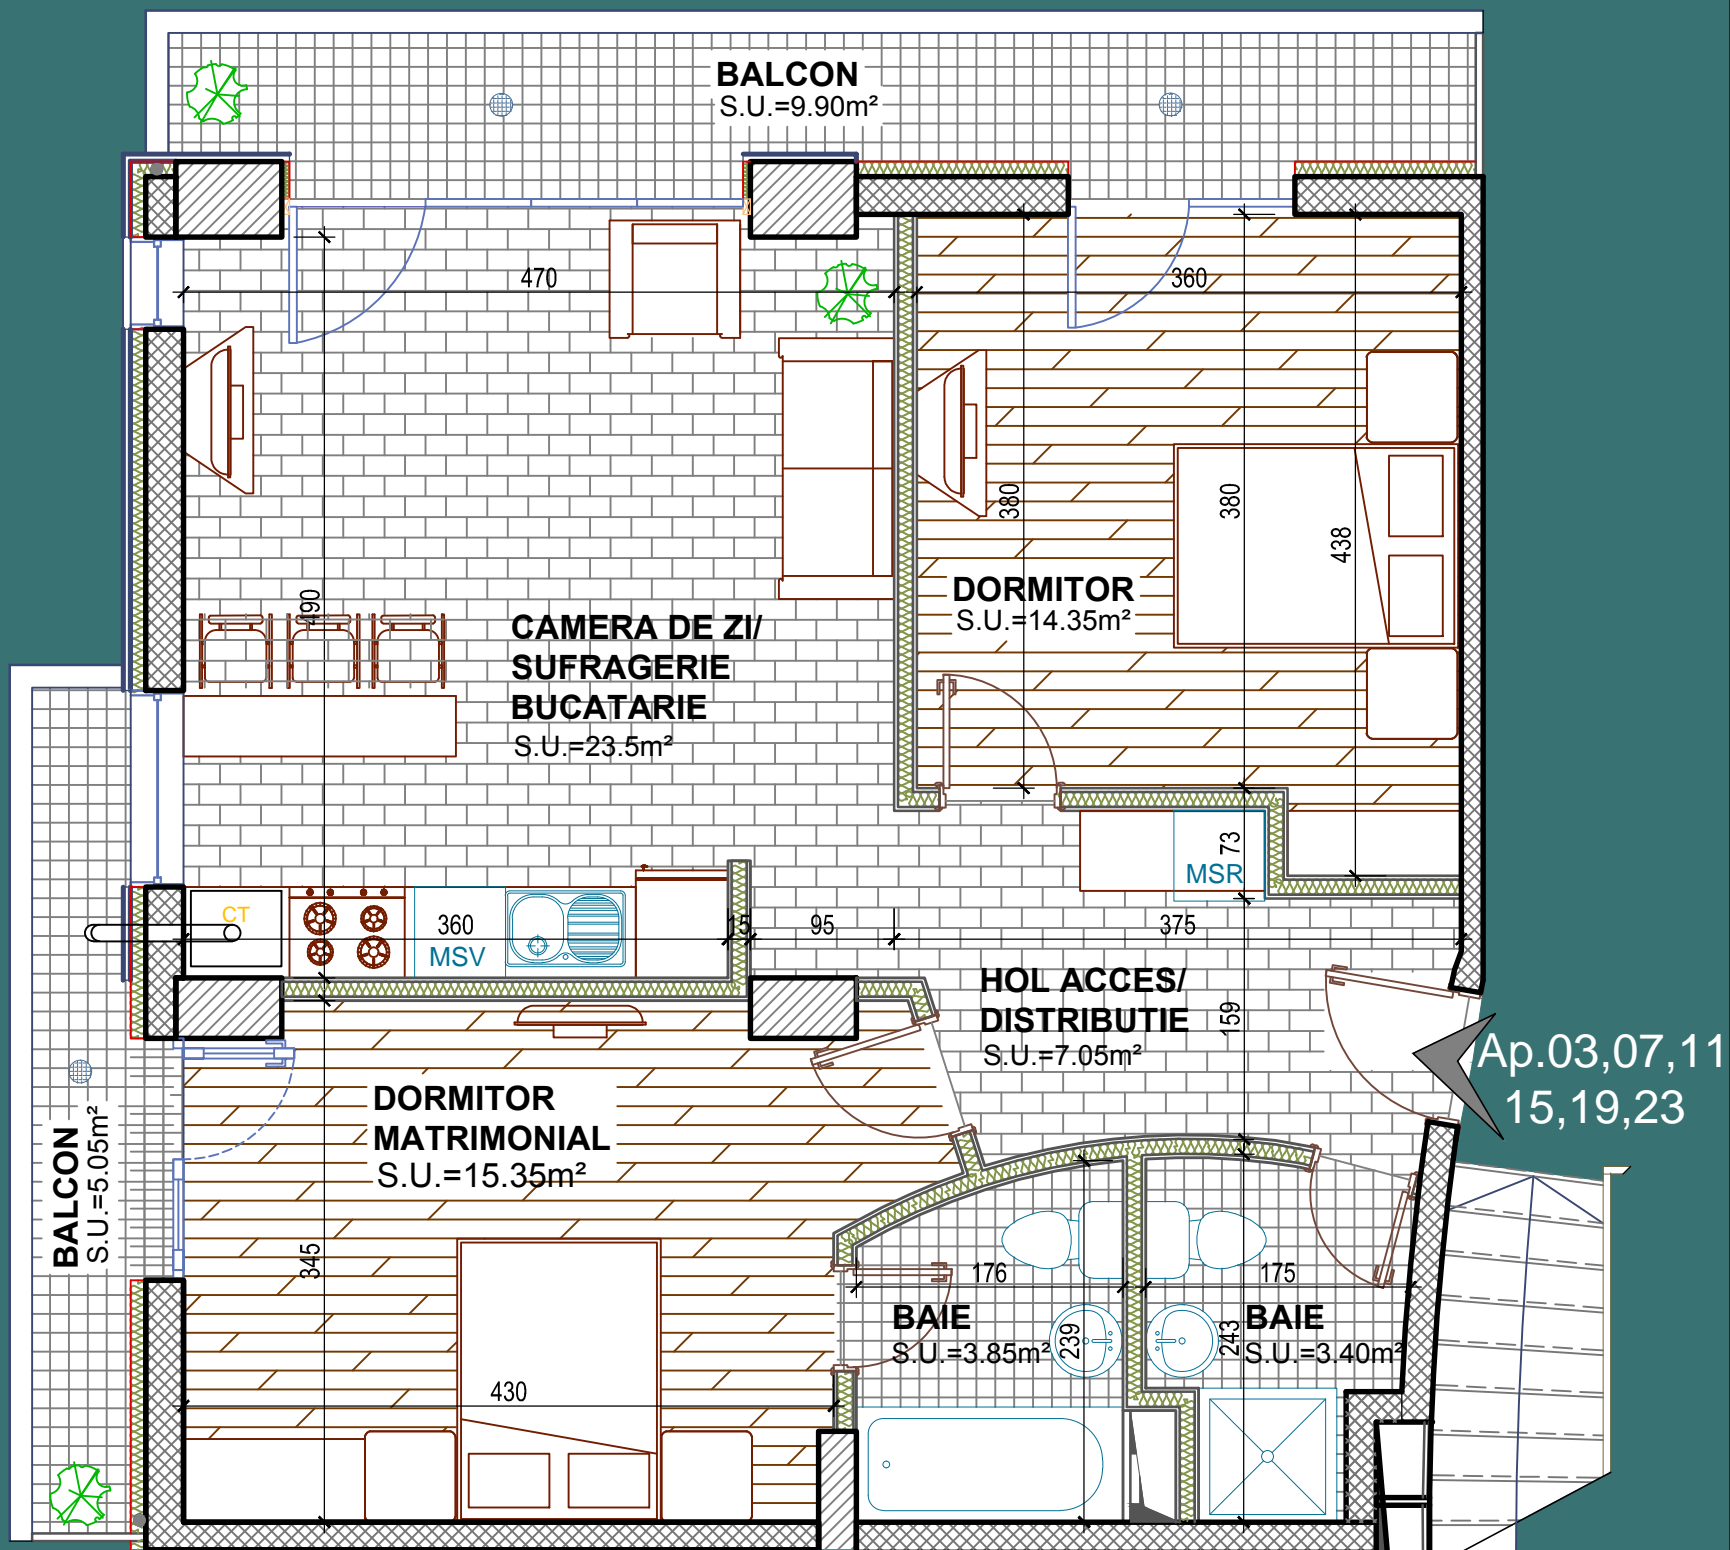

Lacul Siutghiol

Apartamente 3 Camere

- S.C. = 79,80m²
- S.U. = 67,50m²
- S. Balcoane = 14,95m²